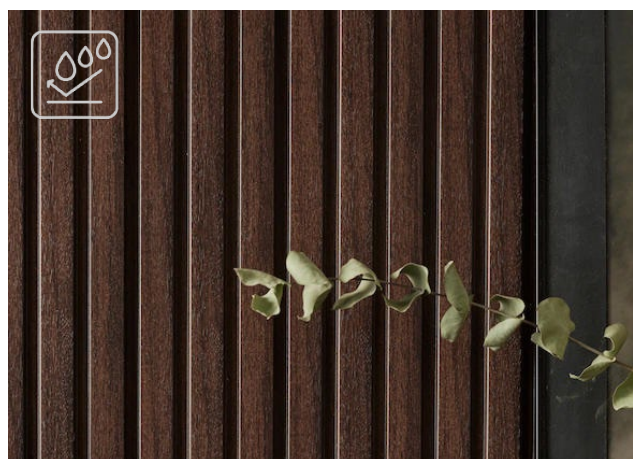

CHOCOLATE L-Line

COMPLEMENTOS Originales a los colores de cada modelo