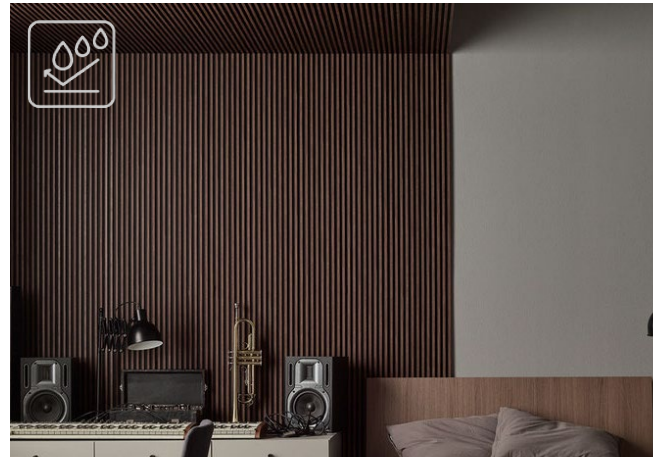

MOCCA S-line*

COMPLEMENTOS S-LINE Originales a los colores de cada modelo