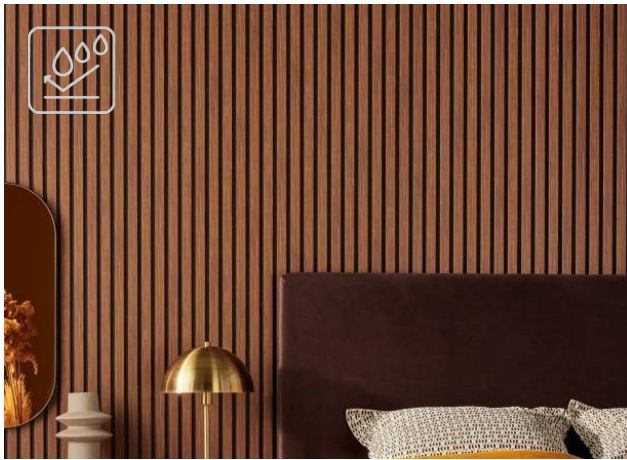

MOCCA M-Line*