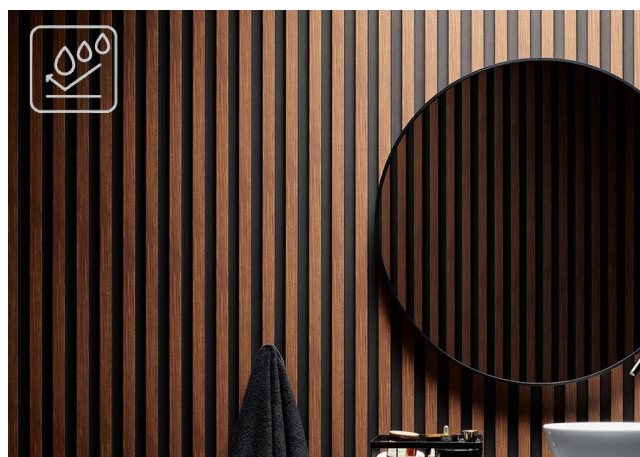

MOCCA L-Line*