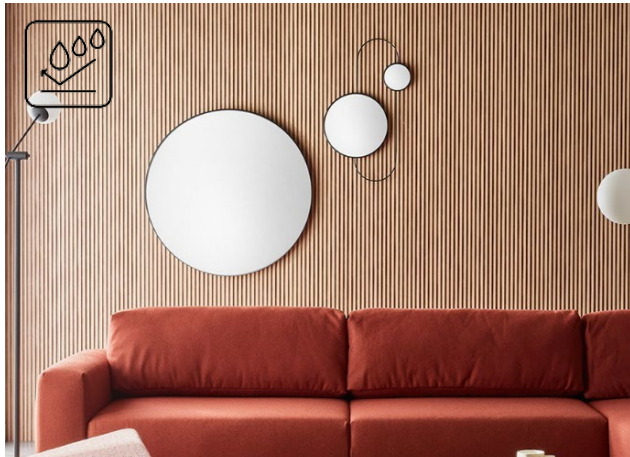

Paneles de listones para la decoración del hogar

Cada elemento del interior tiene importancia y los paneles Linerio te van a ayudar. El interior ganará un carácter especial. Además, los paneles ayudan a delimitar diferentes zonas en la casa. El efecto final depende de la línea que elijas: S, M o L, que tienen diferentes anchos, profundidades y colores.

2650 x 122 x 21 mm

PERFECTO PARA EL BAÑO

Debido a que los paneles Linerio son impermeables (nunca en la zona de la ducha, ni en el exterior), son perfectos no solo para el salón o el dormitorio, sino también para el baño, lo que dará un aspecto moderno y hará el espacio más acogedor.

MEJOR ACÚSTICA

Las lamas Linerio están hechas de poliestireno ligero, un material que puede silenciar eficazmente el interior y mejorar la acústica. Gracias a esto, se pueden utilizar para reducir la reverberación en salas grandes.

WAVE Xs-Line*

OVAL Xs-Line*

COMPLEMENTOS XS-LINE

Cantonera Universal XS Blanco*

SERIE S-LINE

Formato: 2650 x 122 x 12 mm **Lama:** 0.323 m² **Caja:** 5.168 m² / 16 Unds

NATURAL S-Line*

MOCCA S-line*